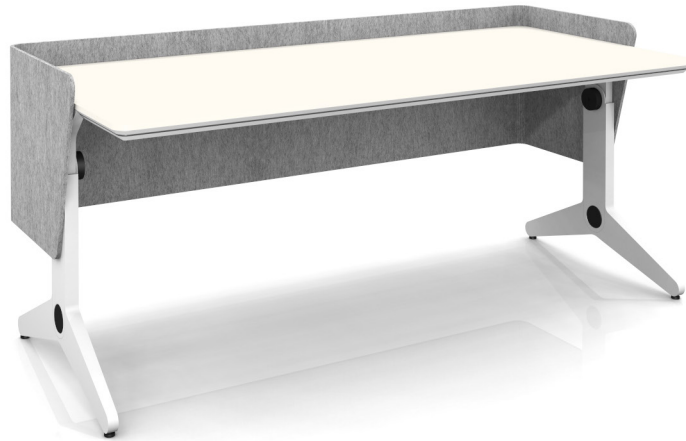

unit privacy screen.

unit privacy screen.

Tischbreiten (mm)

| | 1600 | 1800 |
|------|------|------|
| 800 | ✓ | ✓ |
| 900 | ✓ | ✓ |
| 1000 | ✓ | ✓ |

Tischhöhen (mm)

Tab.1: mögliche Tischdimensionen

Tab.1: table dimensions

unit privacy screen.

Entwickelt als Knieblende bzw. Sichtschutz, ausgeführt in 480 mm Höhe für sichtgeschütztes Arbeiten und besteht aus akustisch hochwirksamen Faserverbundstoff. unit privacy screen kann sowohl mit einem klassischen Einzelarbeitsplatz, als auch mit einem elektrisch höhenverstellbaren Tisch kombiniert werden. Eine einfache und schnelle Befestigung am unit Zargenprofil ermöglicht auch eine nachträgliche Montage. Mit einer Materialstärke von 10 mm hat der unit privacy screen ein geringes Gewicht und ist in der Farbe Silbergrau erhältlich.

materialien.

unit privacy screen besteht zu 100 % aus Polyester.

unit privacy screen.

Developed as a “modesty panel” for privacy, the panel’s height of 480 mm ensures the user’s privacy while working. It is made of highly effective sound-absorbing fibrous composite material. The unit privacy screen can be combined with both a classic individual workspace or with an electrically height-adjustable desk. The quick, simple fastening on the unit’s frame profile allows mounting on existing desks and workspaces. Its material thickness of 10 mm makes the unit privacy screen lightweight. It is available in silver grey.

materials.

The unit privacy screen is made of 100% polyester.