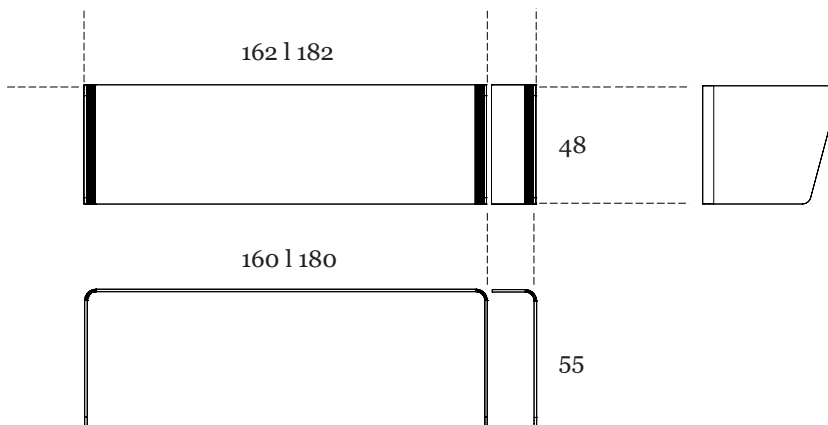

unit privacy screen.

unit privacy screen.

Tischbreiten (mm)

| | 1600 | 1800 |
|------|------|------|
| 800 | ✓ | ✓ |
| 900 | ✓ | ✓ |
| 1000 | ✓ | ✓ |

Tischhöhen (mm)

Tab.1: mögliche Tischdimensionen

Tab.1: table dimensions

unit privacy screen.

Entwickelt als Knieblende bzw. Sichtschutz, ausgeführt in 480 mm Höhe für sichtgeschütztes Arbeiten und besteht aus akustisch hochwirksamen Faserverbundstoff. unit privacy screen kann sowohl mit einem klassischen Einzelarbeitsplatz, als auch mit einem elektrisch höhenverstellbaren Tisch kombiniert werden. Eine einfache und schnelle Befestigung am unit Zargenprofil ermöglicht auch eine nachträgliche Montage. Mit einer Materialstärke von 10 mm hat der unit privacy screen ein geringes Gewicht und ist in der Farbe Silbergrau erhältlich.

materialien.

unit privacy screen besteht zu 100 % aus Polyester.

unit privacy screen.

Developed as a “modesty panel” for privacy, the panel’s height of 480 mm ensures the user’s privacy while working. It is made of highly effective sound-absorbing fibrous composite material. The unit privacy screen can be combined with both a classic individual workspace or with an electrically height-adjustable desk. The quick, simple fastening on the unit’s frame profile allows mounting on existing desks and workspaces. Its material thickness of 10 mm makes the unit privacy screen lightweight. It is available in silver grey.

materials.

The unit privacy screen is made of 100% polyester.